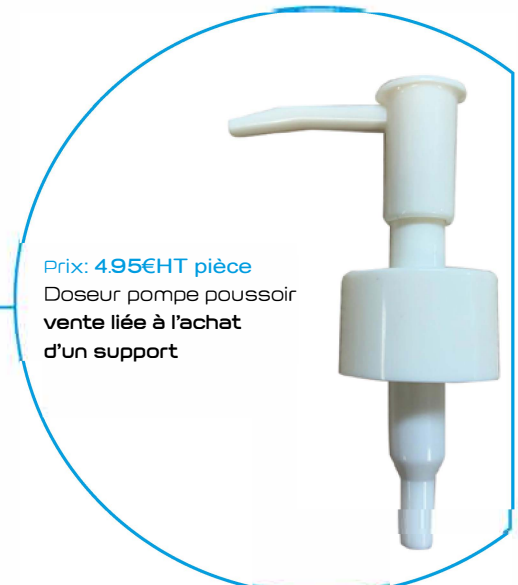

TOTEM PLUS

Support mobile pour distributeur automatique/bouteille

1350 mm
450 mm
520 mm

Prix: 12.80€ HT

Support pour bouteille de nettoyant pour les mains avec action hygiénique.

UN BOUCLIER CONTRE LES GERMES

Une hygiène des mains fréquente et correcte aide à limiter la propagation des virus et des bactéries.

Utilisez nos appareils en synergie pour offrir un point de prévention et de protection valide.

Aide essentielle dans les lieux publics à fort trafic, tels que les hôpitaux, les cliniques, les écoles, les bureaux, les centres commerciaux, gares, aéroports etc.....

Prix: 72.00€ HT

Station en métal noir avec receptacle anti-goutte et panneau sur lequel appliquer des notes explicatives. Muni de 2 trous pour une installation rapide de distributeurs de gel / spray avec action hygiénique.

Prix: 4.95€ HT pièce

Doseur pompe pousoir
vente liée à l'achat
d'un support

Support mural pour bouteille de gel/liquide mains hydro-alcoolique

220 mm
80 mm
115 mm

Prix: 17.80€ HT

Support mural en métal muni d'un trou de 27 mm pour accrocher une bouteille de gel/liquide mains hydro-alcoolique. Vis incluses.