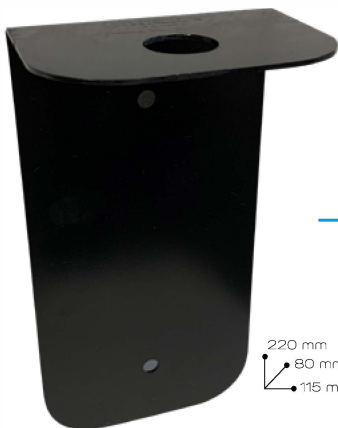

Prix: 72.00€ HT

Station en métal noir avec receptacle anti-goutte et panneau sur lequel appliquer des notes explicatives. Muni de 2 trous pour une installation rapide de distributeurs de gel / spray avec action hygiénique.

Prix: 4.95€ HT pièce

Doseur pompe pousoir
vente liée à l'achat
d'un support

Support mural pour bouteille de gel/liquide mains hydro-alcoolique

220 mm
80 mm
115 mm

Prix: 17.80€ HT

Support mural en métal muni d'un trou de 27 mm pour accrocher une bouteille de gel/liquide mains hydro-alcoolique. Vis incluses.